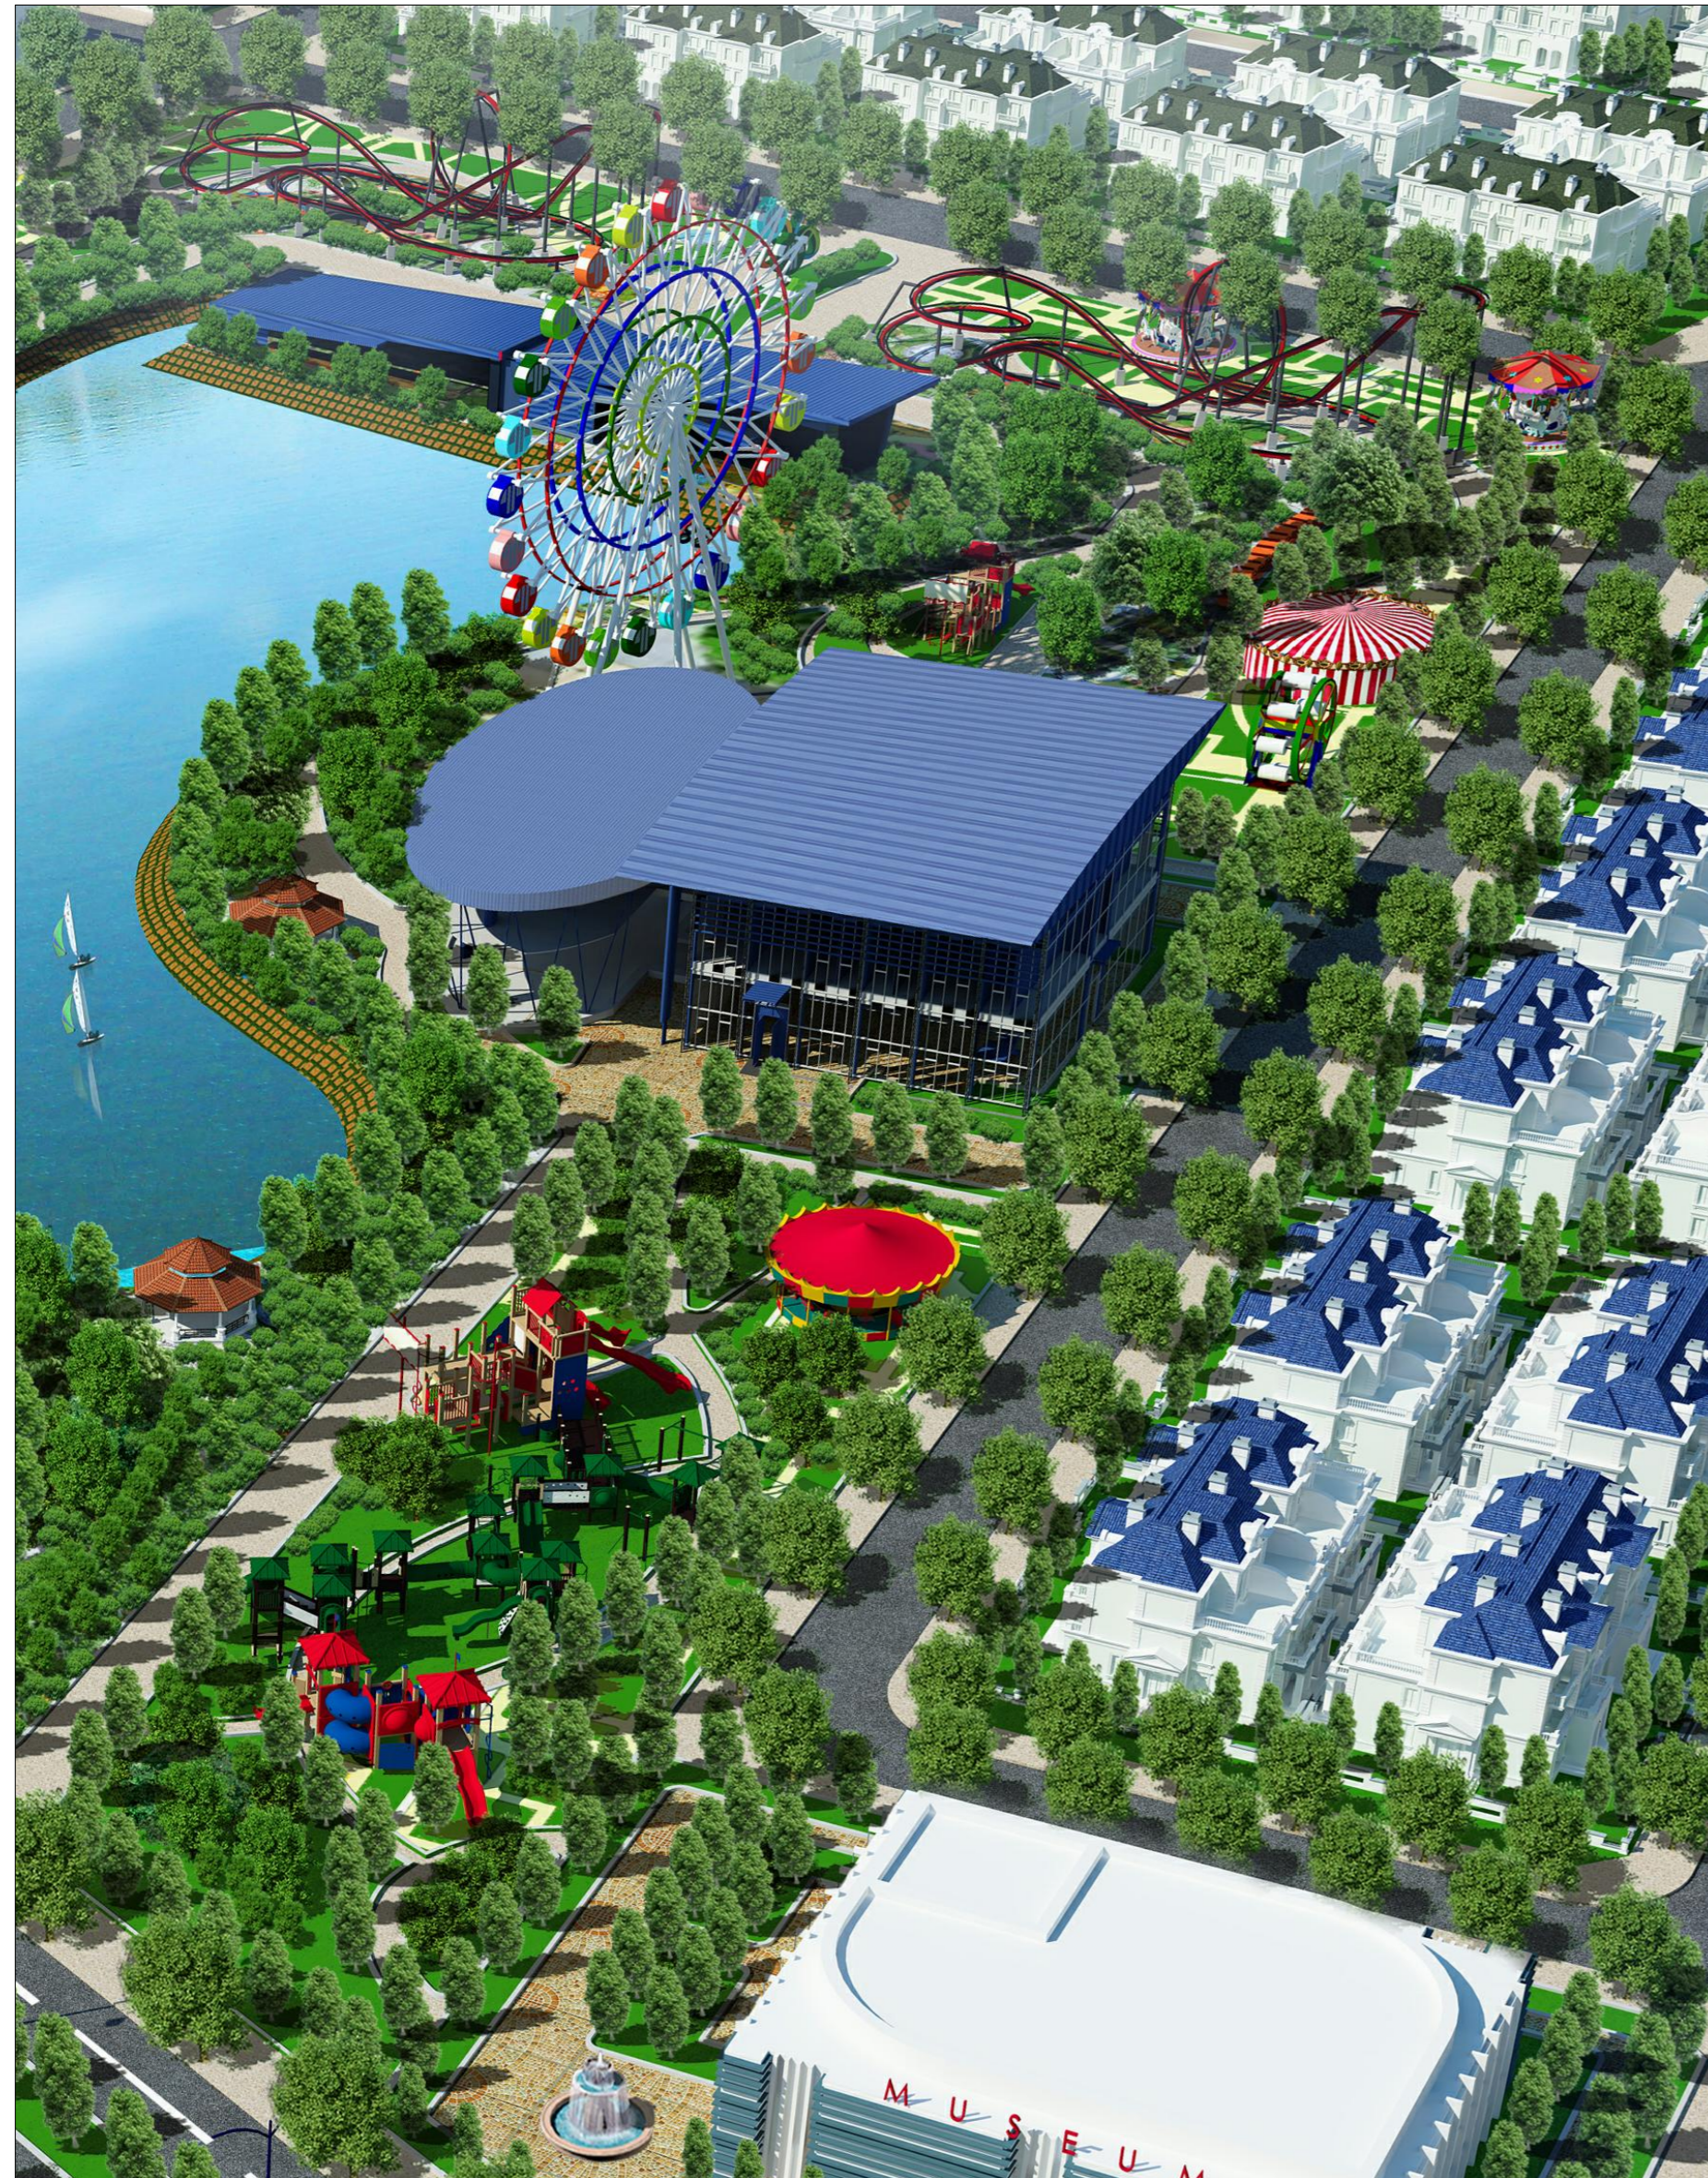

**ĐIỀU CHỈNH QUY HOẠCH CHI TIẾT (TỶ LỆ 1/500)**  
**KHU ĐÔ THỊ MỚI - CÔNG VIÊN TRUNG TÂM ĐỒNG XÒÀI, TỈNH BÌNH PHƯỚC**  
**THIẾT KẾ ĐÔ THỊ CÔNG VIÊN TRUNG TÂM Ô TKĐT-04**

PHỐI CẢNH TỔNG THỂ

SÂN CHƠI THIẾU NHI

PHỐI CẢNH ĐU QUAY

TRÒ CHƠI CẢM GIÁC MẠNH

PHỐI CẢNH SÂN CHƠI TRẺ EM

<b>CƠ QUAN PHÊ DUYỆT:</b> UBND TỈNH BÌNH PHƯỚC: KÈM QUYẾT ĐỊNH SỐ..... NGÀY..... THÁNG..... NĂM.....		
<b>CƠ QUAN THẨM ĐỊNH:</b> SỞ XÂY DỰNG TỈNH BÌNH PHƯỚC: KÈM VĂN BẢN SỐ..... NGÀY..... THÁNG..... NĂM.....		
<b>ĐƠN VỊ TỔ CHỨC LẬP QUY HOẠCH:</b> CÔNG TY CP PHÁT TRIỂN NHÀ VÀ ĐÔ THỊ HUD NHÀ TRANG KÈM TỜ TRÌNH SỐ..... NGÀY..... THÁNG..... NĂM.....		
<b>CÔNG TRÌNH:</b> ĐIỀU CHỈNH QUY HOẠCH CHI TIẾT (TỶ LỆ 1/500) KHU ĐÔ THỊ MỚI - CÔNG VIÊN TRUNG TÂM ĐỒNG XÒÀI, TỈNH BÌNH PHƯỚC TÊN BẢN VẼ: THIẾT KẾ ĐÔ THỊ KHU CÔNG VIÊN TRUNG TÂM Ô TKĐT-04		
BẢN VẼ: TKĐT-04.2	GHÉP: 2-A3	TỶ LỆ: FIT A3
THIẾT KẾ	KTS. LÊ DUY VŨ	
CHỦ TRÌ THIẾT KẾ	KTS. TRẦN TOÀN THẮNG	
QUẢN LÝ KỸ THUẬT	KTS. DIỆP VŨ ĐÌNH HOÀNG	
CHỦ NHIỆM	KTS. PHẠM THANH NAM	
PHÓ GIÁM ĐỐC		KTS. PHẠM THANH NAM
<b>XÍ NGHIỆP TƯ VẤN HUD NHÀ TRANG</b> LÔ CC-01 ĐƯỜNG THÍCH QUẢNG ĐỨC KHU ĐÔ THỊ MỚI PHƯỚC LONG - THÀNH PHỐ NHÀ TRANG		