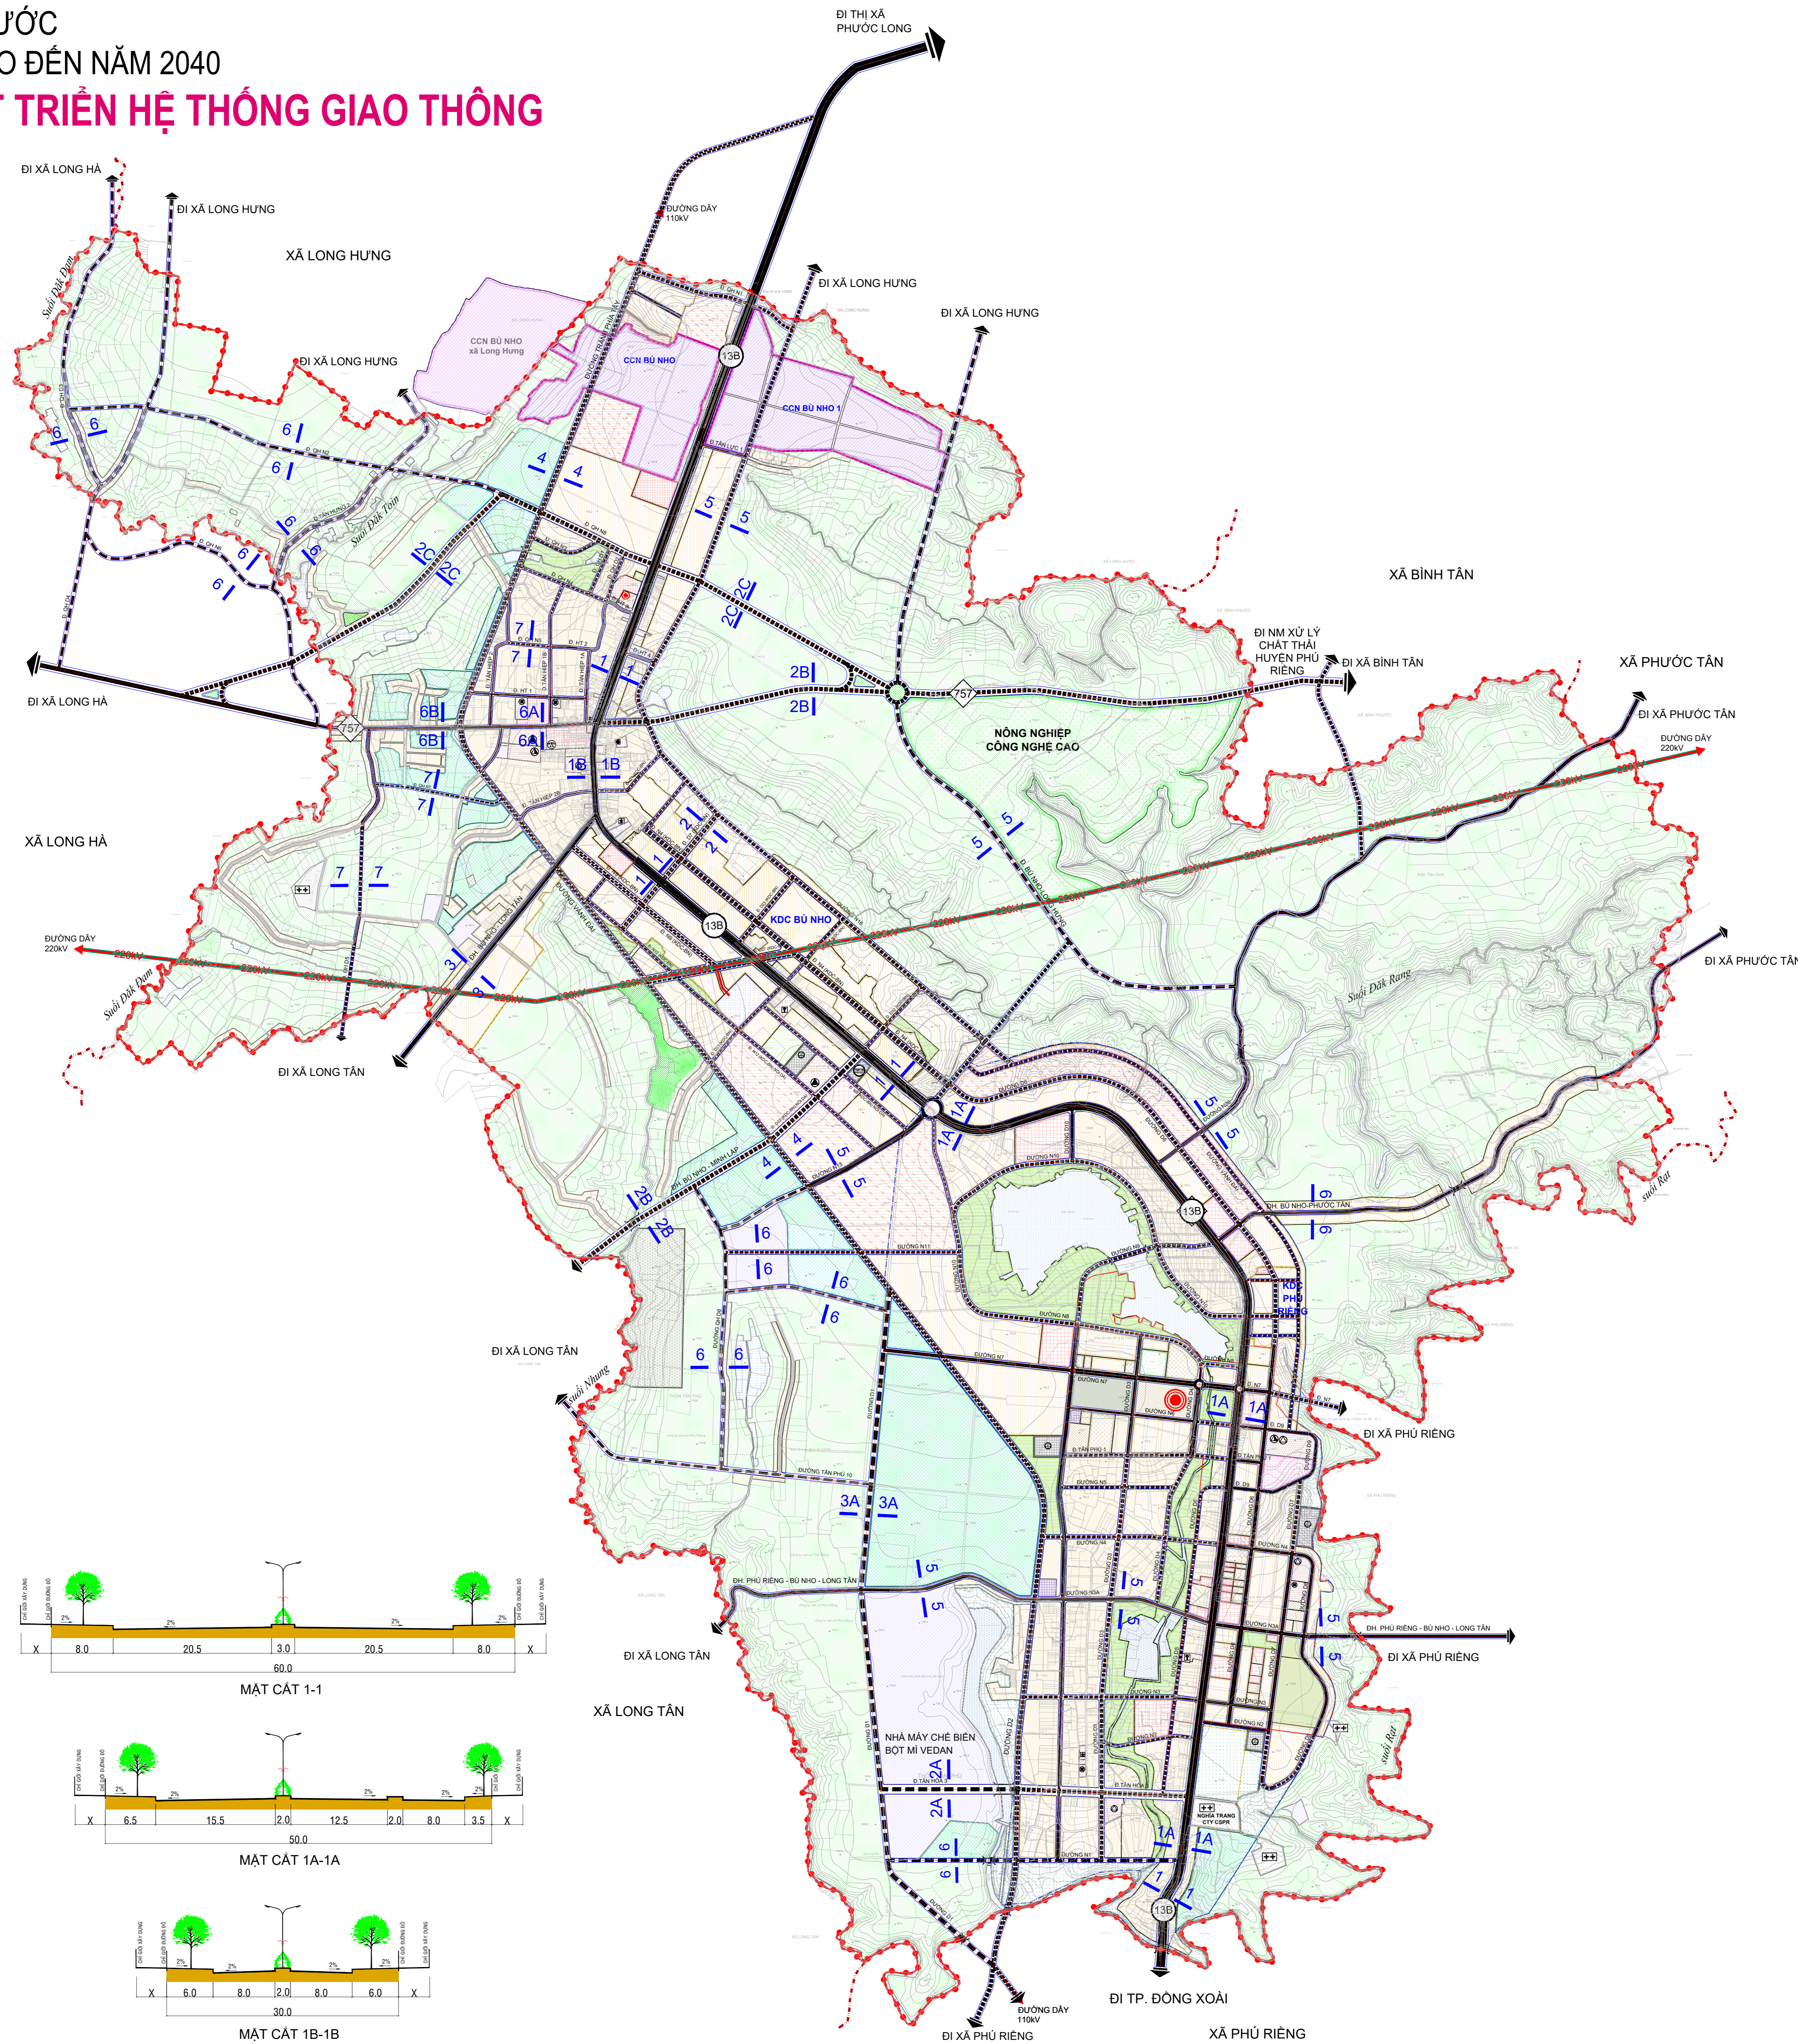

HUYỆN PHÚ RIỀNG - TỈNH BÌNH PHƯỚC
 QUY HOẠCH CHUNG ĐÔ THỊ BÙ NHỒ ĐẾN NĂM 2040

BẢN ĐỒ ĐỊNH HƯỚNG PHÁT TRIỂN HỆ THỐNG GIAO THÔNG

KÝ HIỆU:

	ĐẤT NHÓM NHÀ Ở
	ĐẤT HỒN HỢP
	ĐẤT TRƯỜNG THPT
	ĐẤT TRƯỜNG THCS, TH, MG
	ĐẤT DỊCH VỤ VÀ CÔNG CỘNG KHÁC CẤP ĐỘ THỊ
	ĐẤT CƠ QUAN, TRỤ SỞ ĐỘ THỊ
	ĐẤT CÂY XANH SỬ DỤNG CÔNG CỘNG CẤP ĐỘ THỊ
	ĐẤT HẠ TẦNG KỸ THUẬT KHÁC CẤP ĐỘ THỊ
	ĐẤT CÔNG NGHIỆP, TTCN
	ĐẤT CƠ SỞ SẢN XUẤT
	ĐẤT CƠ QUAN, TRỤ SỞ NGOÀI ĐỘ THỊ
	ĐẤT TRUNG TÂM Y TẾ
	ĐẤT TRUNG TÂM VH - TDĐT
	ĐẤT CÂY XANH CHUYÊN DỤNG
	ĐẤT TÔN GIÁO, DI TÍCH
	ĐẤT AN NINH
	ĐẤT QUỐC PHÒNG
	ĐẤT BỀN, BÃI
	ĐẤT NGHĨA TRANG
	ĐẤT NÔNG NGHIỆP
	ĐẤT NUÔI TRỒNG THỦY SẢN
	HỒ, AO, ĐÀM
	SUỐI
	ĐẤT DỰ TRỮ PHÁT TRIỂN
	TRUNG TÂM HUYỆN
	TRUNG TÂM XÃ
	TRƯỜNG THPT
	TRƯỜNG THCS
	TRƯỜNG TIỂU HỌC
	TRƯỜNG MẪU GIÁO
	DI TÍCH, TÔN GIÁO, TƯỢNG ĐÀI
	NGHĨA TRANG
	BÃI XE
	BẾN XE
	QUỐC LỘ
	ĐƯỜNG TỈNH
	GIAO THÔNG ĐỘ THỊ
	RANH XÃ
	RANH QUY HOẠCH
	RANH QHC TT HUYỆN LY
	RANH QHC TT HUYỆN LY
	RANH DỰ ÁN
	CẤP ĐIỆN 110KV
	CẤP ĐIỆN 220KV

CƠ QUAN PHÊ DUYỆT:
 UBND TỈNH BÌNH PHƯỚC
 KÈM THEO QUYẾT ĐỊNH SỐ NGÀY THÁNG NĂM

CƠ QUAN THẨM ĐỊNH:
 SỞ XÂY DỰNG TỈNH BÌNH PHƯỚC
 KÈM THEO CÔNG VĂN SỐ NGÀY THÁNG NĂM

CƠ QUAN TRÌNH DUYỆT:
 SỞ XÂY DỰNG TỈNH BÌNH PHƯỚC
 KÈM THEO TỜ TRÌNH SỐ NGÀY THÁNG NĂM

CƠ QUAN TỔ CHỨC LẬP QUY HOẠCH:
 UBND HUYỆN PHÚ RIỀNG
 KÈM THEO TỜ TRÌNH SỐ NGÀY THÁNG NĂM

CÔNG TRÌNH - ĐỊA ĐIỂM:
 QUY HOẠCH CHUNG ĐÔ THỊ BÙ NHỒ ĐẾN NĂM 2040
 HUYỆN PHÚ RIỀNG - TỈNH BÌNH PHƯỚC

TÊN BẢN VẼ:
 BẢN ĐỒ ĐỊNH HƯỚNG PHÁT TRIỂN
 HỆ THỐNG GIAO THÔNG