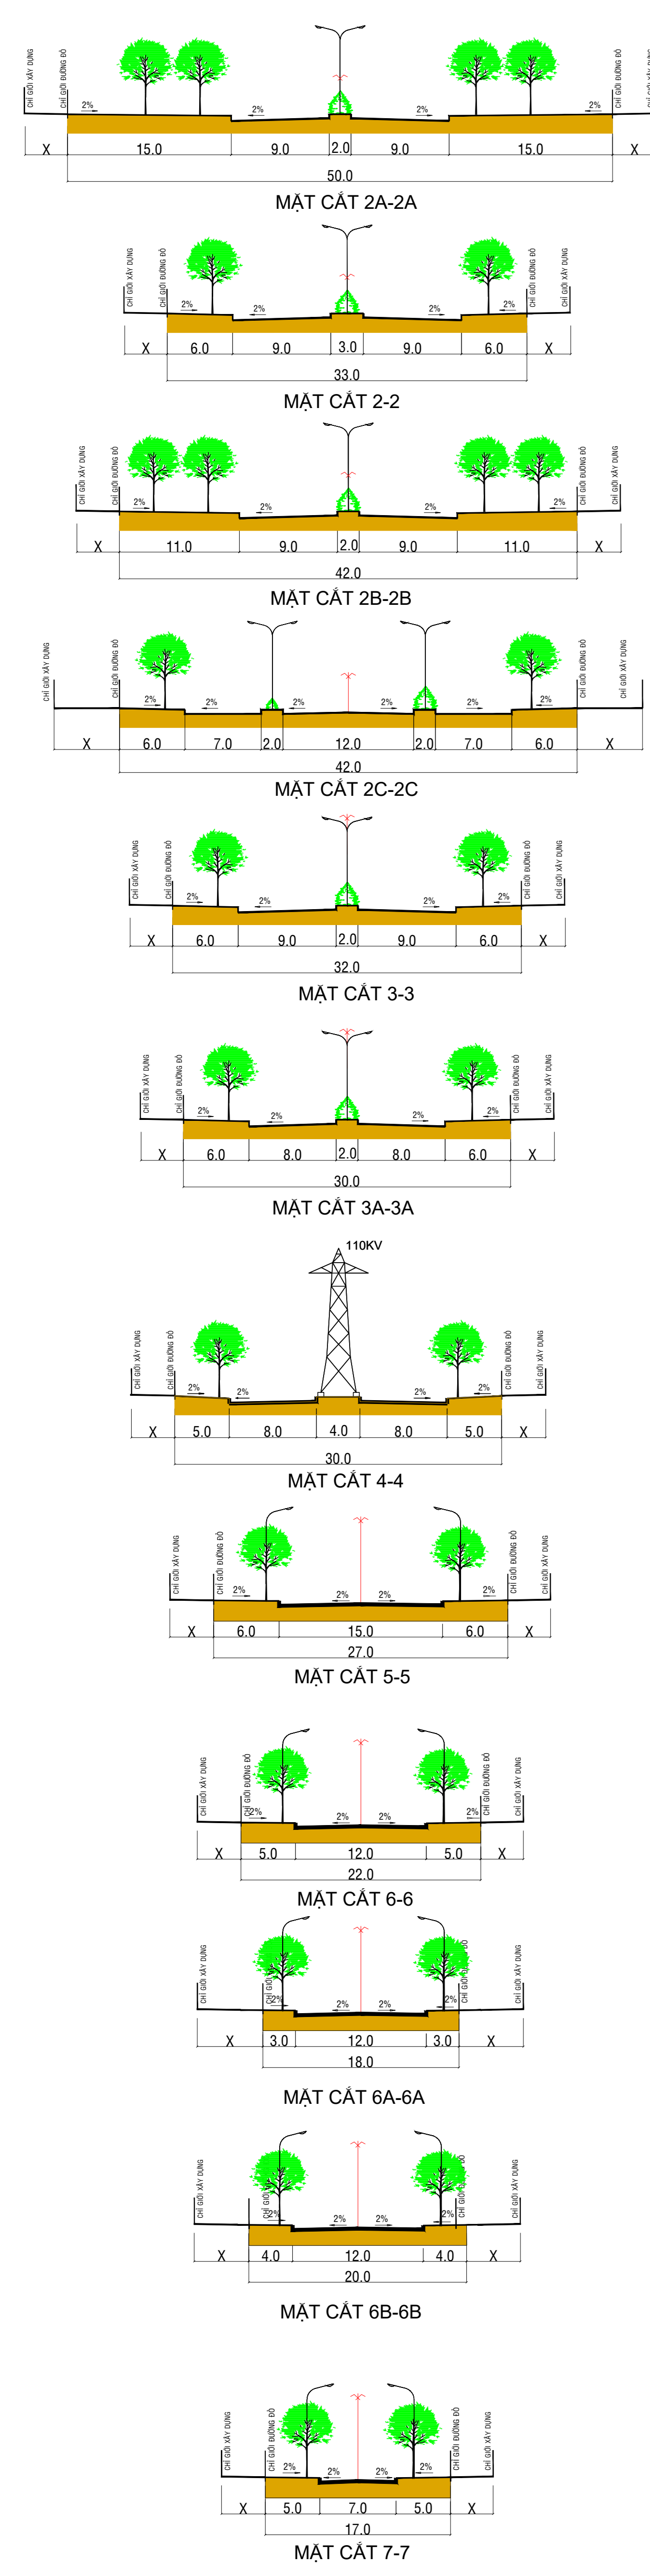

HUYỆN PHÚ RIỀNG - TỈNH BÌNH PHƯỚC
 QUY HOẠCH CHUNG ĐÔ THỊ BÙ NHỒ ĐẾN NĂM 2040

BẢN ĐỒ ĐỊNH HƯỚNG PHÁT TRIỂN HỆ THỐNG GIAO THÔNG

KÝ HIỆU:

	ĐẤT NHÓM NHÀ Ở
	ĐẤT HỒN HỢP
	ĐẤT TRƯỜNG THPT
	ĐẤT TRƯỜNG THCS, TH, MG
	ĐẤT DỊCH VỤ VÀ CÔNG CỘNG KHÁC CẤP ĐỘ THỊ
	ĐẤT CƠ QUAN, TRỤ SỞ ĐỘ THỊ
	ĐẤT CÂY XANH SỬ DỤNG CÔNG CỘNG CẤP ĐỘ THỊ
	ĐẤT HẠ TẦNG KỸ THUẬT KHÁC CẤP ĐỘ THỊ
	ĐẤT CÔNG NGHIỆP, TTCN
	ĐẤT CƠ SỞ SẢN XUẤT
	ĐẤT CƠ QUAN, TRỤ SỞ NGOÀI ĐỘ THỊ
	ĐẤT TRUNG TÂM Y TẾ
	ĐẤT TRUNG TÂM VH - TDĐT
	ĐẤT CÂY XANH CHUYÊN DỤNG
	ĐẤT TÔN GIÁO, DI TÍCH
	ĐẤT AN NINH
	ĐẤT QUỐC PHÒNG
	ĐẤT BỀN, BÃI
	ĐẤT NGHĨA TRANG
	ĐẤT NÔNG NGHIỆP
	ĐẤT NUÔI TRỒNG THỦY SẢN
	HỒ, AO, ĐÀM
	SUỐI
	ĐẤT DỰ TRỮ PHÁT TRIỂN
	TRUNG TÂM HUYỆN
	TRUNG TÂM XÃ
	TRƯỜNG THPT
	TRƯỜNG THCS
	TRƯỜNG TIỂU HỌC
	TRƯỜNG MẪU GIÁO
	DI TÍCH, TÔN GIÁO, TƯỢNG ĐÀI
	NGHĨA TRANG
	BÃI XE
	BẾN XE
	QUỐC LỘ
	ĐƯỜNG TỈNH
	GIAO THÔNG ĐỘ THỊ
	RANH XÃ
	RANH QUY HOẠCH
	RANH QHC TT HUYỆN LY
	RANH QHC TT HUYỆN LY
	RANH DỰ ÁN
	CẤP ĐIỆN 110KV
	CẤP ĐIỆN 220KV

CƠ QUAN PHÊ DUYỆT:
 UBND TỈNH BÌNH PHƯỚC
 KÈM THEO QUYẾT ĐỊNH SỐ NGÀY THÁNG NĂM

CƠ QUAN THẨM ĐỊNH:
 SỞ XÂY DỰNG TỈNH BÌNH PHƯỚC
 KÈM THEO CÔNG VĂN SỐ NGÀY THÁNG NĂM

CƠ QUAN TRÌNH DUYỆT:
 SỞ XÂY DỰNG TỈNH BÌNH PHƯỚC
 KÈM THEO TỜ TRÌNH SỐ NGÀY THÁNG NĂM

CƠ QUAN TỔ CHỨC LẬP QUY HOẠCH:
 UBND HUYỆN PHÚ RIỀNG
 KÈM THEO TỜ TRÌNH SỐ NGÀY THÁNG NĂM

CÔNG TRÌNH - ĐỊA ĐIỂM:
 QUY HOẠCH CHUNG ĐÔ THỊ BÙ NHỒ ĐẾN NĂM 2040
 HUYỆN PHÚ RIỀNG - TỈNH BÌNH PHƯỚC

TÊN BẢN VẼ:
 BẢN ĐỒ ĐỊNH HƯỚNG PHÁT TRIỂN
 HỆ THỐNG GIAO THÔNG

BẢN VẼ: QH-08	GHÉP: 1 A0	TỶ LỆ: FIT	THÁNG: 08-2024
THIẾT KẾ	KS. NGUYỄN VĂN HẠNH		
CHỦ TRÌ	KS. NGUYỄN VĂN HẠNH		
CHỦ NHIỆM	KTS. NGUYỄN PHƯƠNG THỦY HẠNH		
GD. TRUNG TÂM	ĐỖ NGỌC HOÀN		
QL. KỸ THUẬT	KS. NGUYỄN VĂN ĐỒNG		