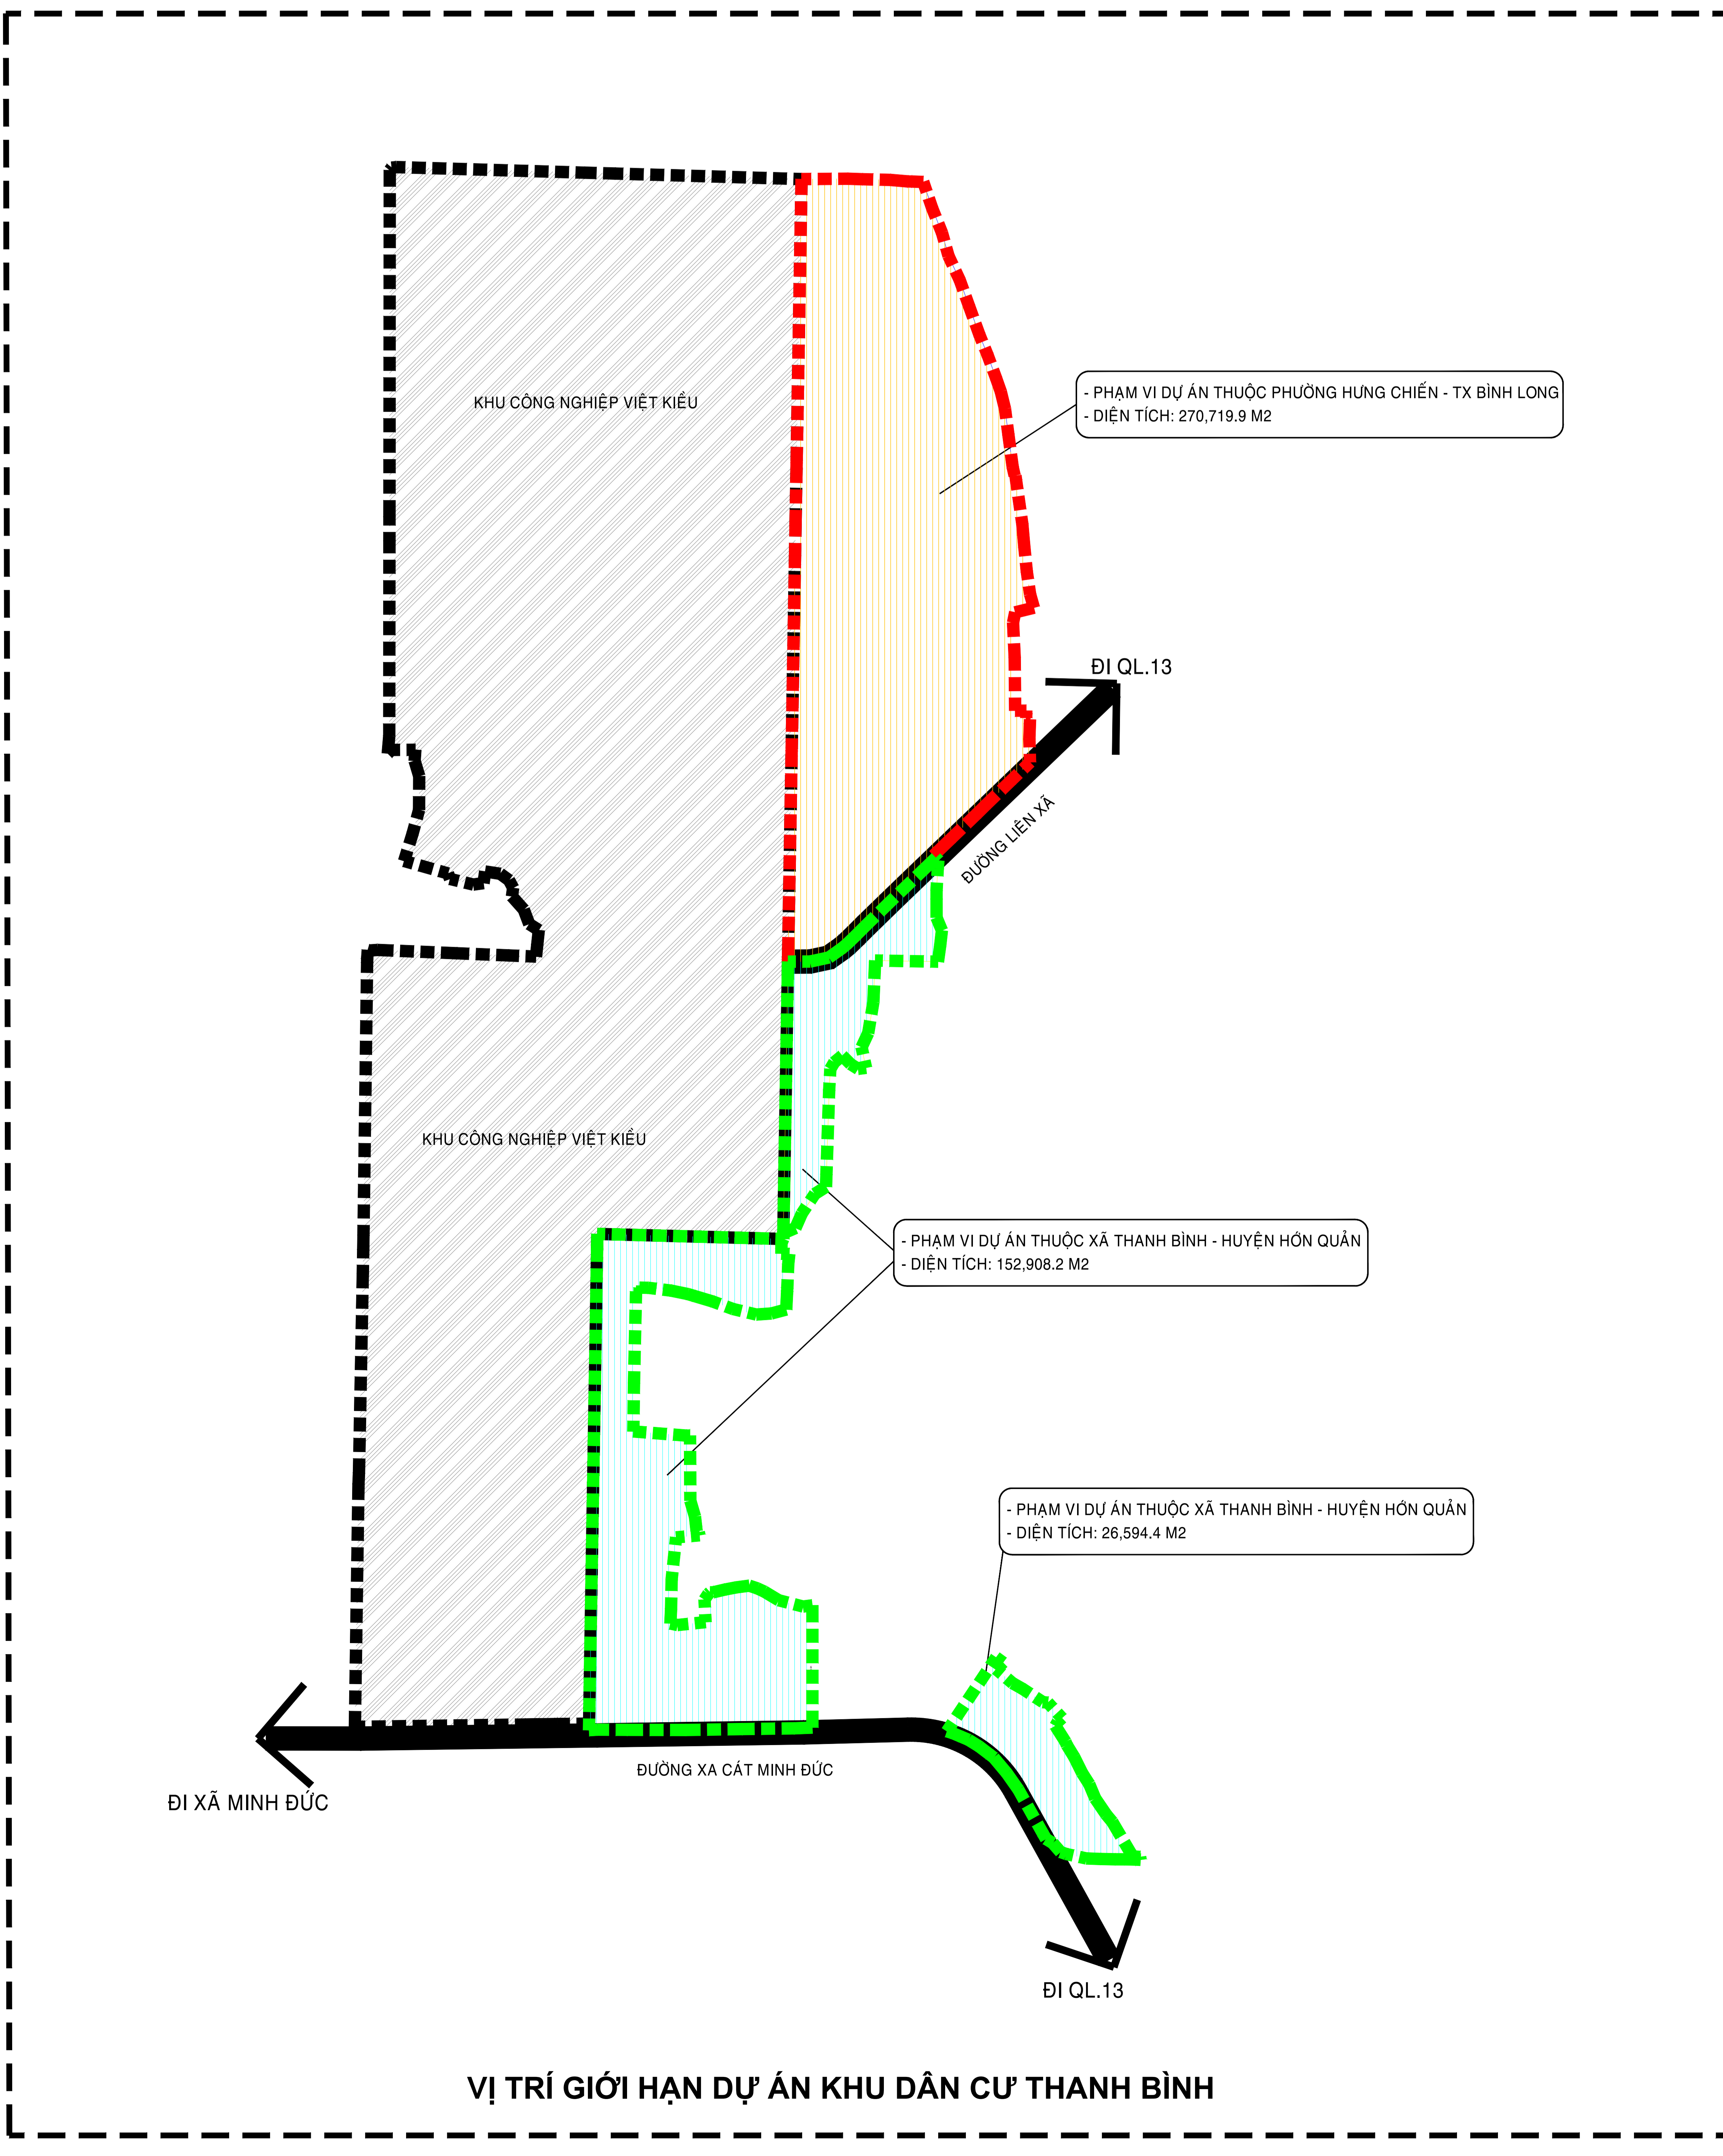

VỊ TRÍ DỰ ÁN KHU DÂN CƯ THANH BÌNH TRONG TỔNG THỂ QUY HOẠCH CHUNG THỊ XÃ BÌNH LONG VÀ QUY HOẠCH NTM XÃ THANH BÌNH - HUYỆN HÓN QUẢN

VỊ TRÍ GIỚI HẠN DỰ ÁN KHU DÂN CƯ THANH BÌNH

CƠ QUAN PHÊ DUYỆT:
ỦY BAN NHÂN DÂN TỈNH BÌNH PHƯỚC

KÈM THEO QUYẾT ĐỊNH SỐ: NGÀY ... THÁNG ... NĂM 2020

CƠ QUAN TỔ CHỨC LẬP VÀ THẨM ĐỊNH QUY HOẠCH:
SỞ XÂY DỰNG TỈNH BÌNH PHƯỚC

KÈM THEO KẾT QUẢ THẨM ĐỊNH SỐ: NGÀY ... THÁNG ... NĂM 2020

CÔNG TRÌNH - ĐỊA ĐIỂM:
LẬP ĐỒ ÁN QUY HOẠCH CHI TIẾT XÂY DỰNG TỶ LỆ 1/500 KHU DÂN CƯ THANH BÌNH

P. HUNG CHIEN - TX BÌNH LONG & XÃ THANH BÌNH - H. HÓN QUẢN, TỈNH BÌNH PHƯỚC

TÊN BẢN VẼ:
SƠ ĐỒ VỊ TRÍ VÀ GIỚI HẠN KHU ĐẤT

BẢN VẼ: QH01	GHÉP: 1x40	TỶ LỆ: 1/500	NĂM 2020
THỂ HIỆN	KS. TRẦN NGUYỄN NHẬT TRƯỜNG		
THIẾT KẾ	KTS. TRẦN THỊ PHƯƠNG LAN		
CHỦ NHIỆM	KTS. TRẦN THỊ PHƯƠNG LAN		
QL. KỸ THUẬT:	THS. KS MAI ANH PHƯƠNG		