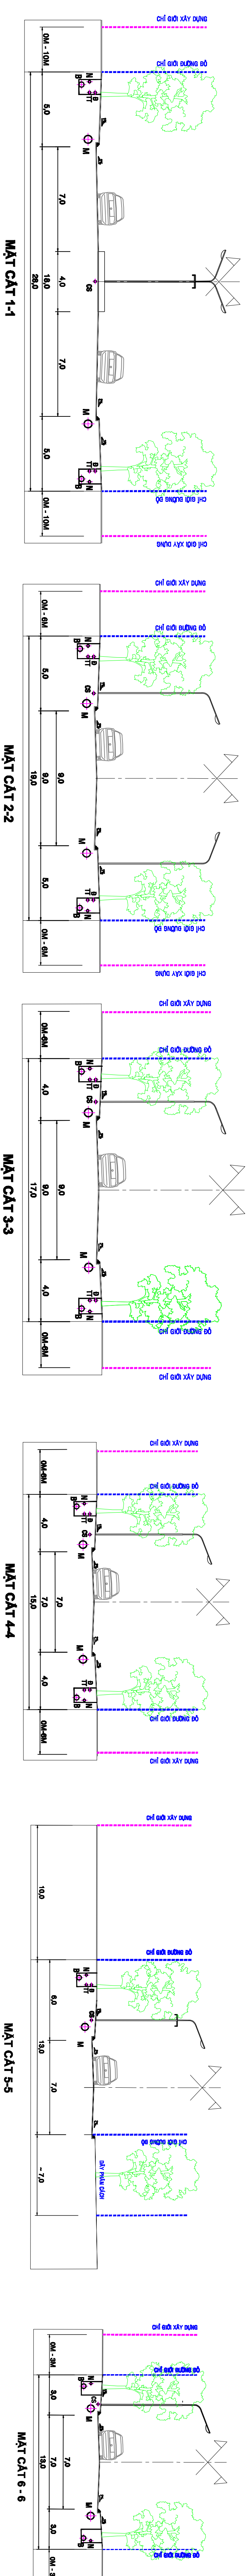

BẢN ĐỒ TỔNG HỢP DÂY ĐƯỜNG ỒNG KỸ THUẬT

- GHI CHÚ:**
- BƯỜNG ĐIỆN BI NỔI
 - BƯỜNG ĐIỆN BI NGẦM
 - BƯỜNG CẤP THÔNG TIN NỘI
 - BƯỜNG CẤP THÔNG TIN NGOÀI
 - BƯỜNG CẤP THÔNG TIN NGẦM
 - BƯỜNG ỒNG CẤP NƯỚC
 - BƯỜNG ỒNG THÔNG NƯỚC MÙA
 - BƯỜNG ỒNG THOÁT NƯỚC BÀN
 - BƯỜNG ỒNG THOÁT NƯỚC SÀN CÓ AP
 - CÁP CHIẾU SÁNG HIỆN HỮU
 - CÁP CHIẾU SÁNG CÔNG CHỒNG
 - BI NGẦM TRONG ỒNG NỐM DESI90
 - TRẦN BIÊN AP PHÒNG
 - TỦ CHIẾU PHÂN PHỐI (PP)
 - TỦ CHIẾU SÁNG CÔNG CHỒNG
 - BỆNH CHIẾU SÁNG CÔNG SỨC 1x100W
 - TỦ TẬP ĐIỆN (TP)
 - TỦ PHÂN PHỐI (P)

- KÝ HIỆU**
- ĐẤT BAI XE
 - ĐẤT ĐÀU MÔI HÀ TẦNG KỸ THUẬT
 - ĐẤT CÂY XANH CÔNG VIÊN
 - ĐẤT BẢO VỆ HÀNH LANG SƯỜI
 - MẶT NƯỚC
 - BƯỜNG GIAO THÔNG
 - RANH QUY HOẠCH
 - TÊN CỤM