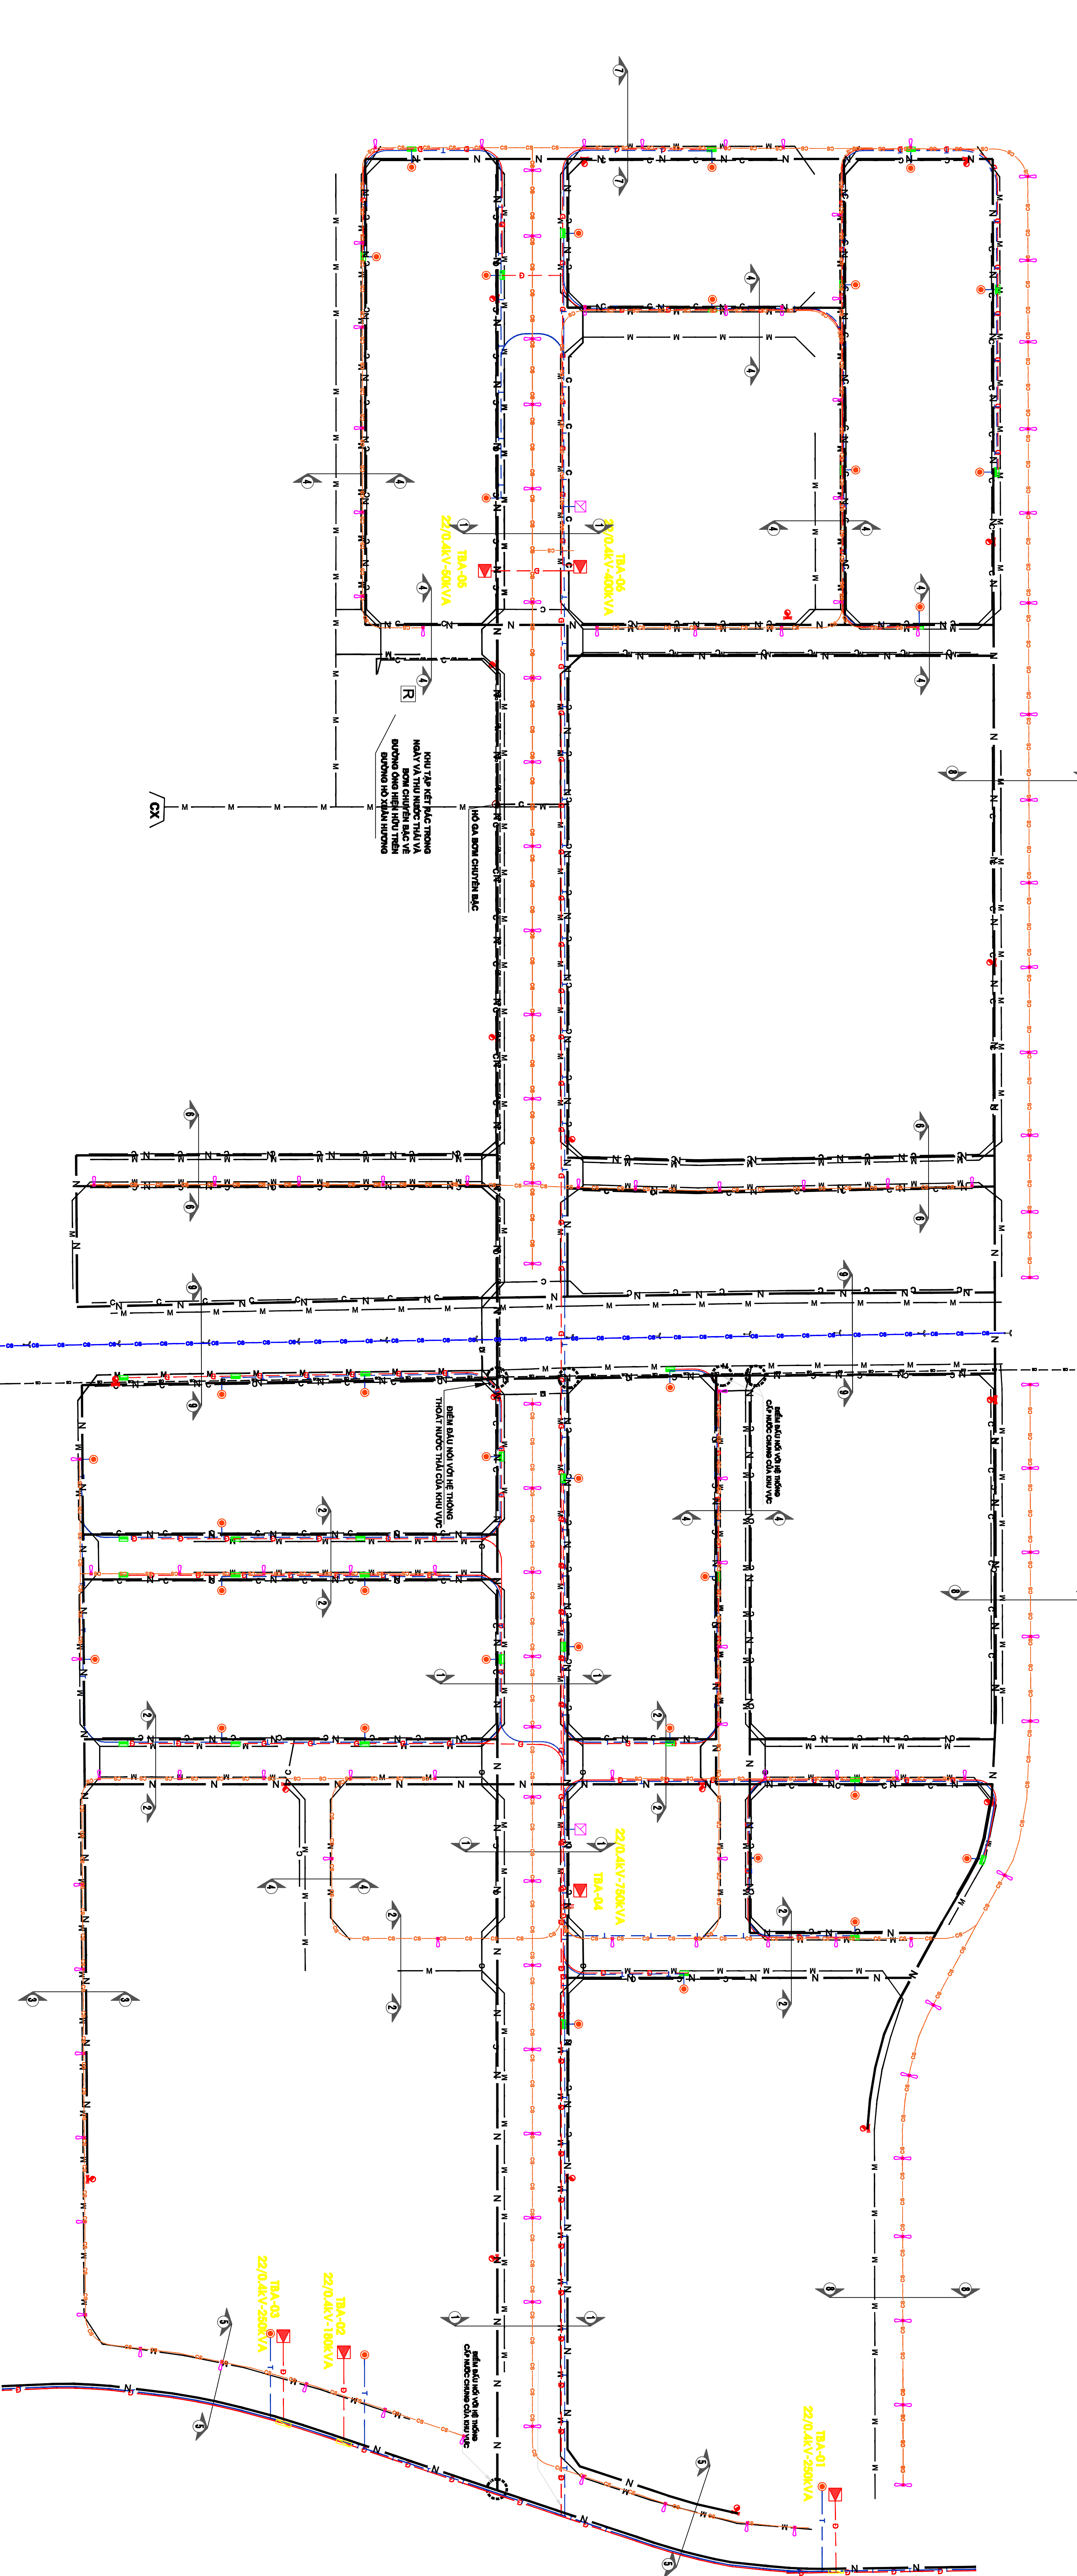

BẢN ĐỒ TỔNG HỢP DÂY ĐƯỜNG ỒNG KỸ THUẬT

- GHI CHÚ:**
- BƯỜNG ĐIỆN BI NỔI
 - BƯỜNG ĐIỆN BI NGẦM
 - BƯỜNG CẤP THÔNG TIN NỘI
 - BƯỜNG CẤP THÔNG TIN NGOÀI
 - BƯỜNG CẤP THÔNG TIN NGẦM
 - BƯỜNG ỒNG CẤP NƯỚC
 - BƯỜNG ỒNG THÔNG NƯỚC MÙA
 - BƯỜNG ỒNG THOÁT NƯỚC BÀN
 - BƯỜNG ỒNG THOÁT NƯỚC SÀN CÓ AP
 - CÁP CHIẾU SÁNG HIỆN HỮU
 - CÁP CHIẾU SÁNG CÔNG CHỒNG
 - BI NGẦM TRONG ỒNG NỐM DESI90
 - TRẦN BIÊN AP PHÒNG
 - TỦ CHIẾU PHÂN PHỐI (PP)
 - TỦ CHIẾU SÁNG CÔNG CHỒNG
 - BỆNH CHIẾU SÁNG CÔNG SỨC 1x100W
 - TỦ TẬP ĐIỆN (TP)
 - TỦ PHÂN PHỐI (P)

- KÝ HIỆU**
- ĐẤT BAI XE
 - ĐẤT ĐÀU MÔI HÀ TẦNG KỸ THUẬT
 - ĐẤT CÂY XANH CÔNG VIÊN
 - ĐẤT BẢO VỆ HÀNH LANG SƯỜI
 - MẶT NƯỚC
 - BƯỜNG GIAO THÔNG
 - RANH QUY HOẠCH
 - TÊN CỤM