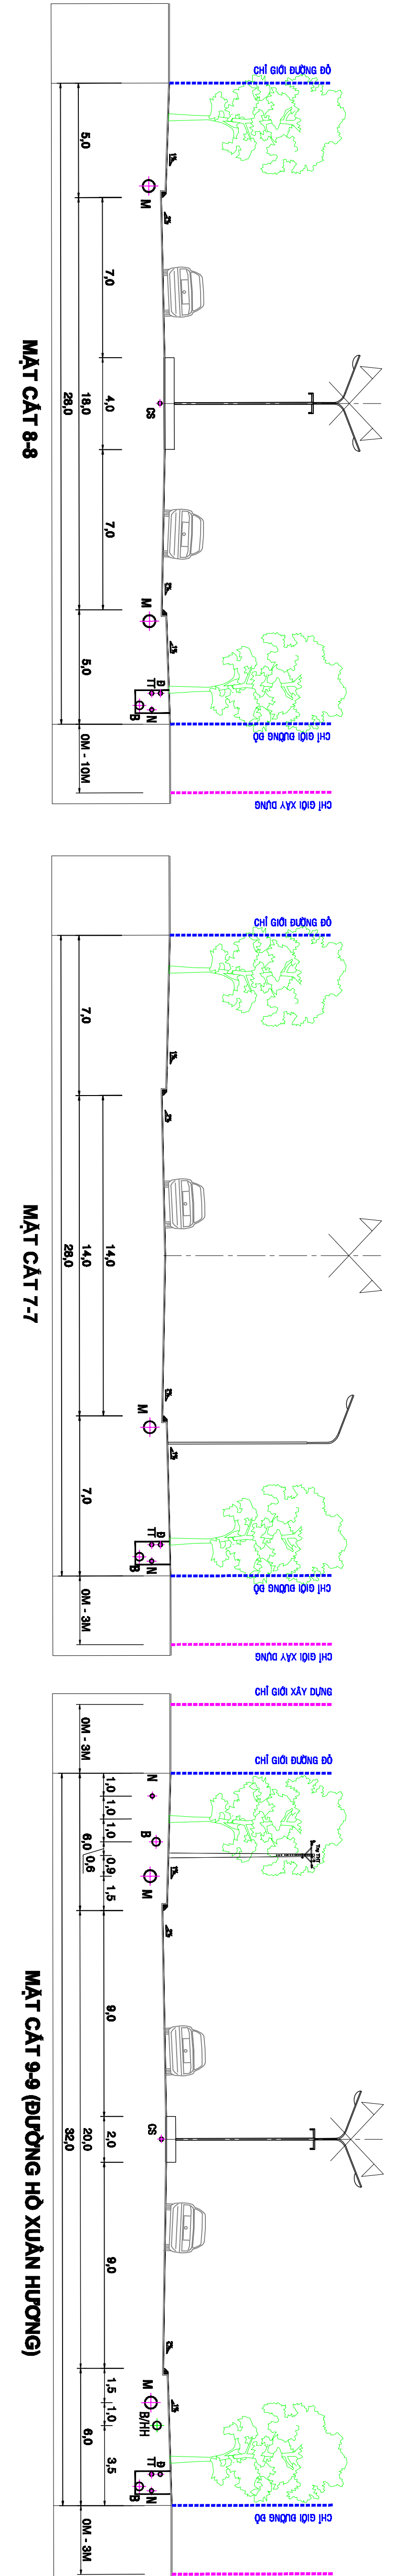

BẢN ĐỒ TỔNG HỢP DÂY ĐƯỜNG ỒNG KỸ THUẬT

- GHI CHÚ:**
- BƯỜNG ĐIỆN BI NỔI
 - BƯỜNG ĐIỆN BI NGẦM
 - BƯỜNG CẤP THÔNG TIN NỘI
 - BƯỜNG CẤP THÔNG TIN NGOÀI
 - BƯỜNG CẤP THÔNG TIN NGẦM
 - BƯỜNG ỒNG CẤP NƯỚC
 - BƯỜNG ỒNG THÔNG NƯỚC MÙA
 - BƯỜNG ỒNG THOÁT NƯỚC BÀN
 - BƯỜNG ỒNG THOÁT NƯỚC SÀN CÓ AP
 - CÁP CHIẾU SÁNG HIỆN HỮU
 - CÁP CHIẾU SÁNG CÔNG CHỒNG
 - BI NGẦM TRONG ỒNG NỐM DESI90
 - TRẦN BIÊN AP PHÒNG
 - TỦ CHIẾU PHÂN PHỐI (PP)
 - TỦ CHIẾU SÁNG CÔNG CHỒNG
 - BỆNH CHIẾU SÁNG CÔNG SỨC 1x100W
 - TỦ TẬP ĐIỆN (TP)
 - TỦ PHÂN PHỐI (P)

- KÝ HIỆU**
- ĐẤT BAI XE
 - ĐẤT ĐÀU MÔI HÀ TẦNG KỸ THUẬT
 - ĐẤT CÂY XANH CÔNG VIÊN
 - ĐẤT BẢO VỆ HÀNH LANG SƯỜI
 - MẶT NƯỚC
 - BƯỜNG GIAO THÔNG
 - RANH QUY HOẠCH
 - TÊN CỤM