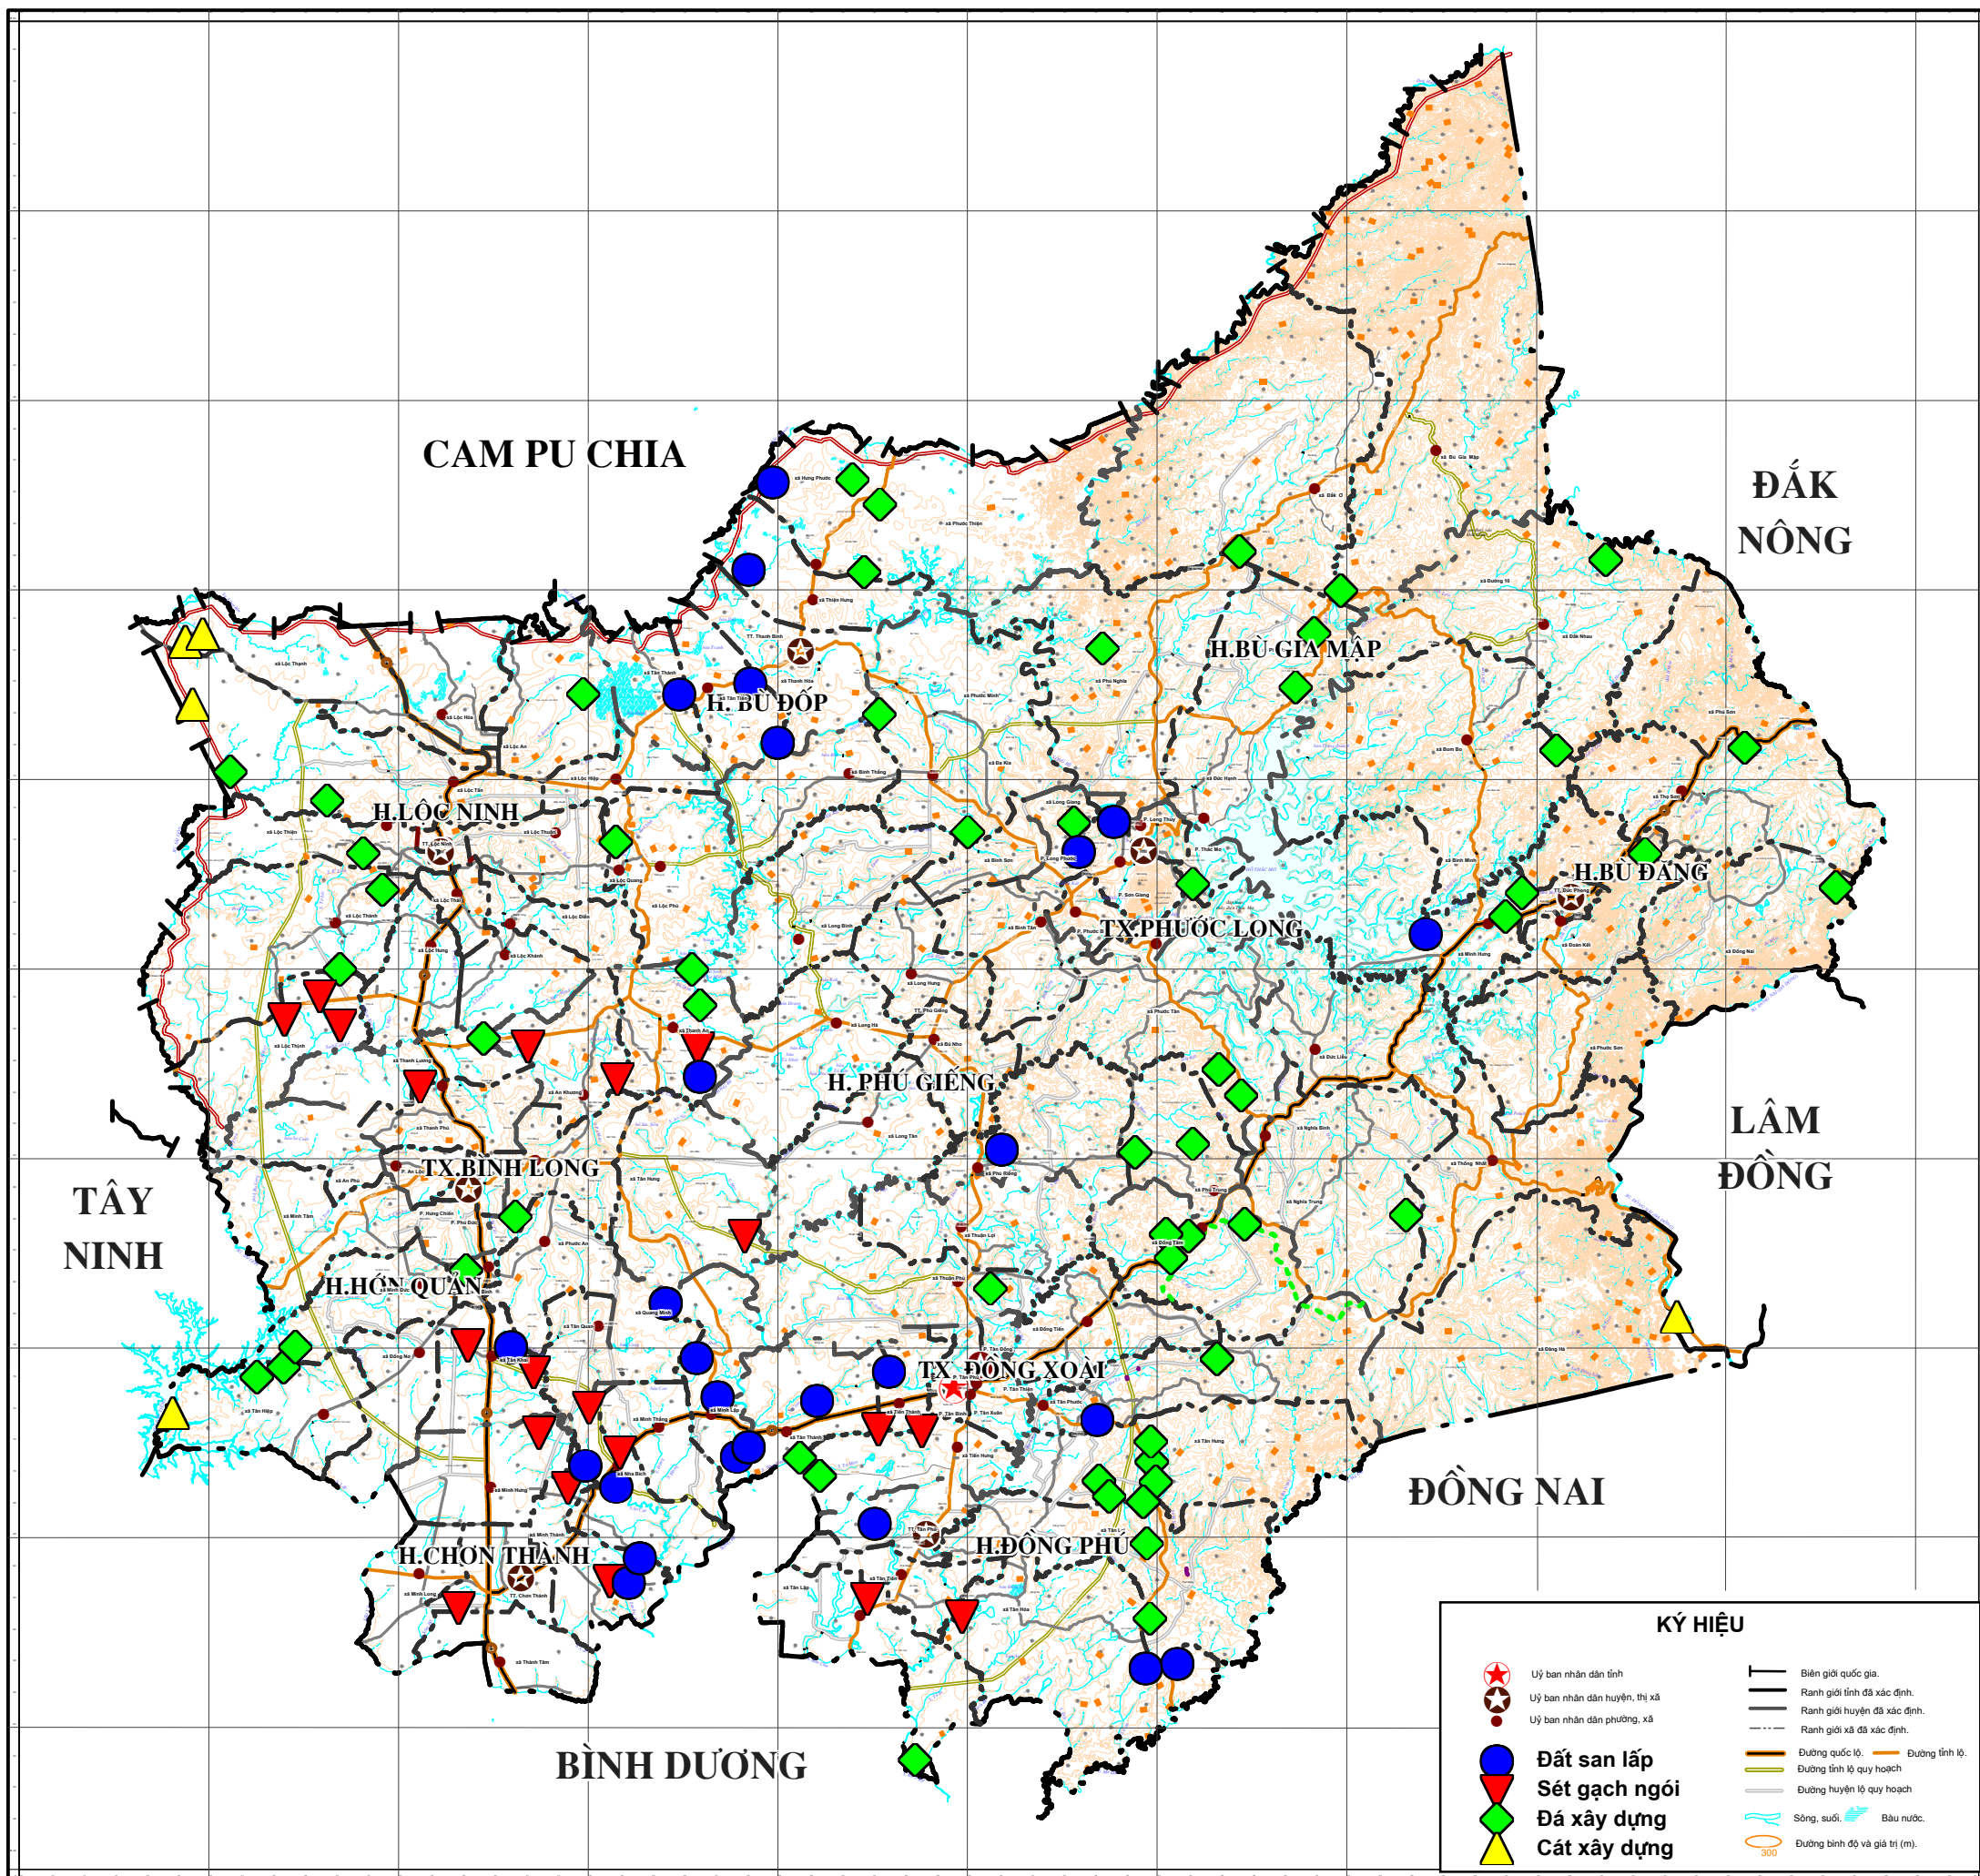

BẢN ĐỒ KHOÁNG SẢN LÀM VẬT LIỆU XÂY DỰNG TRÊN ĐỊA BÀN TỈNH BÌNH PHƯỚC

KÝ HIỆU	
	Ủy ban nhân dân tỉnh
	Ủy ban nhân dân huyện, thị xã
	Ủy ban nhân dân phường, xã
	Đất san lấp
	Sét gạch ngói
	Đá xây dựng
	Cát xây dựng
	Biên giới quốc gia.
	Ranh giới tỉnh đã xác định.
	Ranh giới huyện đã xác định.
	Ranh giới xã đã xác định.
	Đường quốc lộ.
	Đường tỉnh lộ.
	Đường tỉnh lộ quy hoạch
	Đường huyện lộ quy hoạch
	Sông, suối.
	Bàu nước.
	Đường bình độ và giá trị (m).