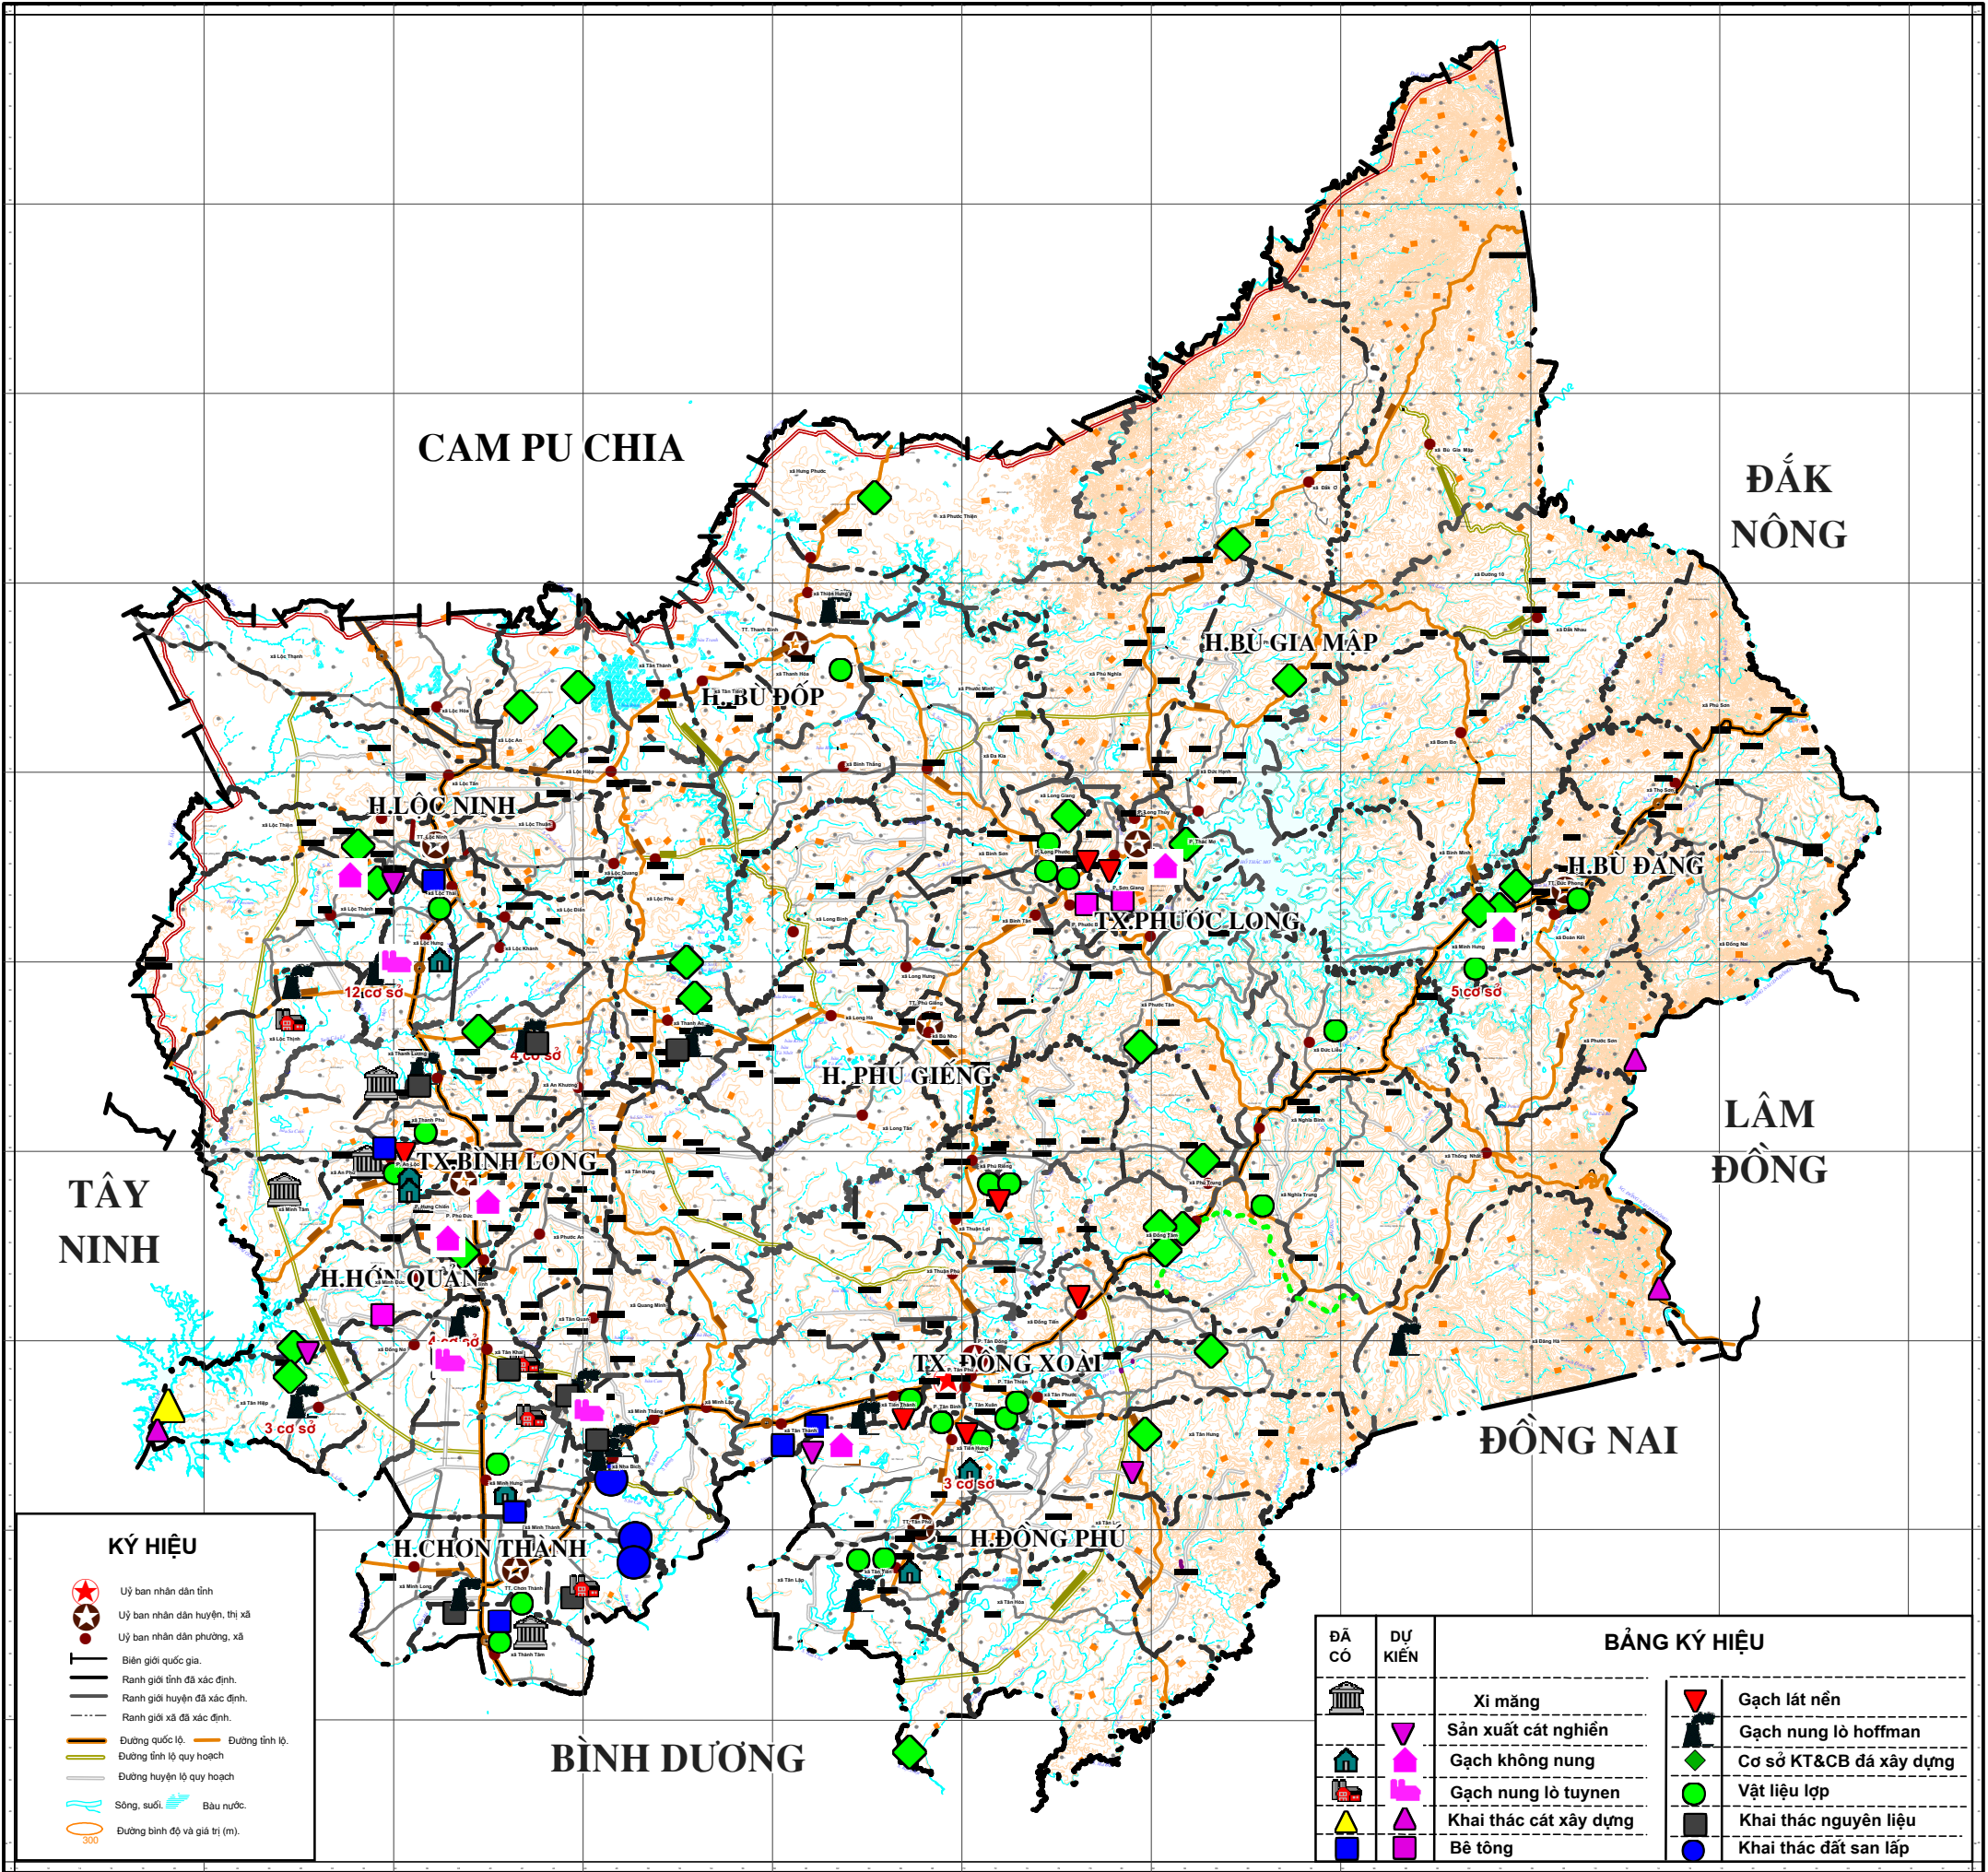

# BẢN ĐỒ QUY HOẠCH SẢN XUẤT VẬT LIỆU XÂY DỰNG TRÊN ĐỊA BÀN TỈNH BÌNH PHƯỚC ĐẾN NĂM 2020

## KÝ HIỆU

- Ủy ban nhân dân tỉnh
- Ủy ban nhân dân huyện, thị xã
- Ủy ban nhân dân phường, xã
- Biên giới quốc gia.
- Ranh giới tỉnh đã xác định.
- Ranh giới huyện đã xác định.
- Ranh giới xã đã xác định.
- Đường quốc lộ.
- Đường tỉnh lộ.
- Đường tỉnh lộ quy hoạch.
- Đường huyện lộ quy hoạch.
- Sông, suối.
- Bàu nước.
- Đường bình độ và giá trị (m).

ĐÁ CỎ	DỰ KIẾN	BẢNG KÝ HIỆU	
		Xi măng	
		Sản xuất cát nghiền	
		Gạch không nung	
		Gạch nung lò tuynen	
		Khai thác cát xây dựng	
		Bê tông	